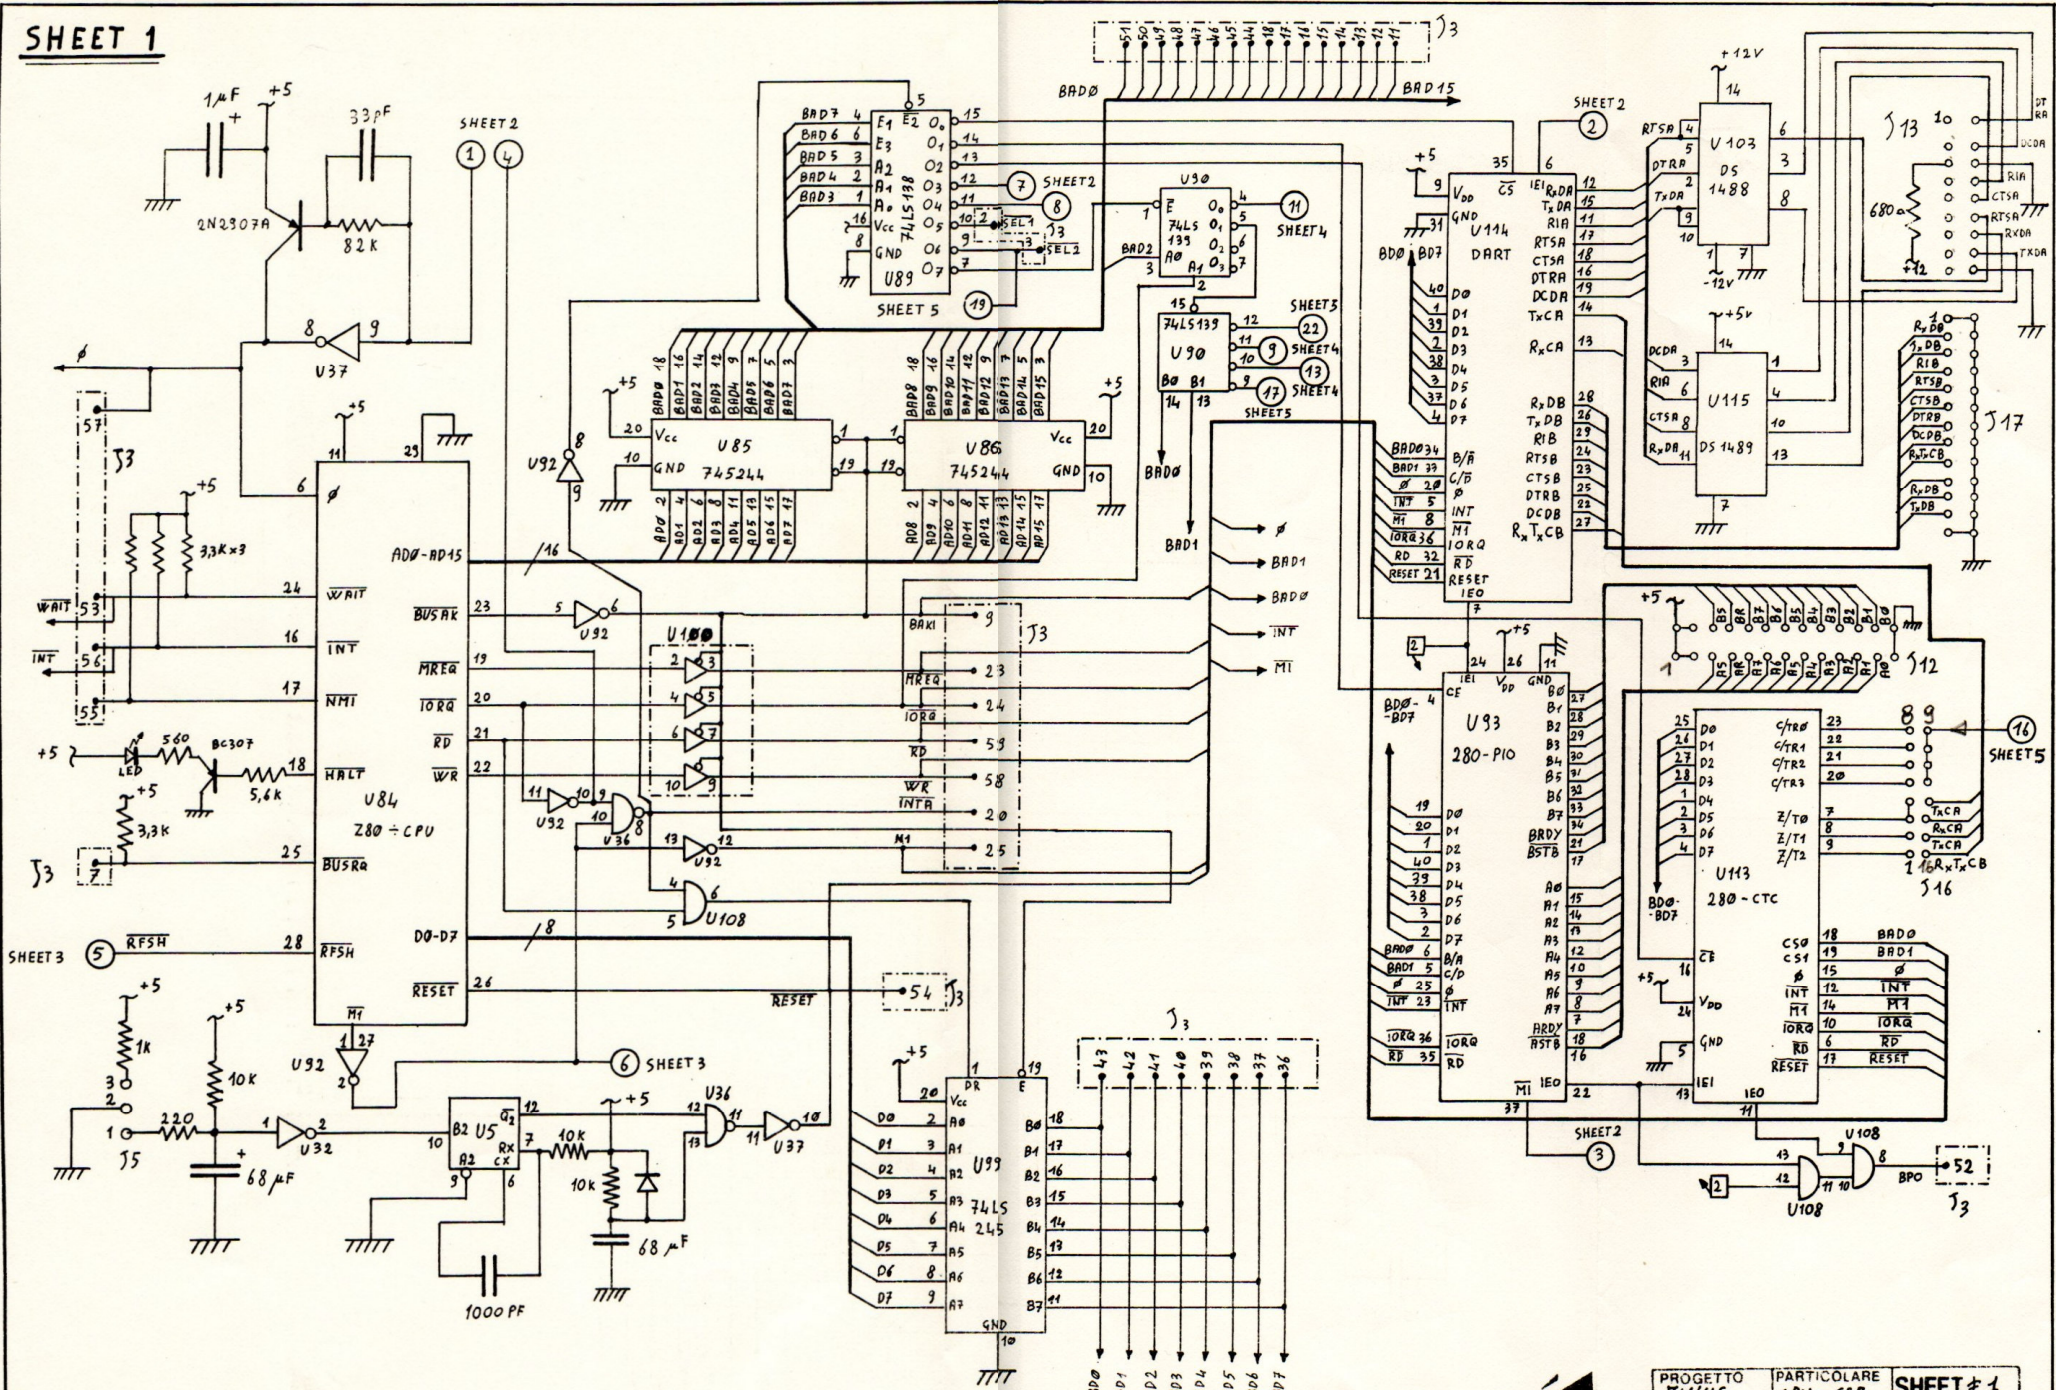

SHEET 1

PROGETTO TINUS	PARTICOLARE CPU - SER	SHEET # 1
DATA 15.12.1991	REV. B	DATA REV. 04.10.1992

V. BELLARIA 54+58 PISTOIA - TEL. 0573/36 8113

SHEET 2

SHEET 4

SHEETS

J7
TOWD 1000 HARD CONTROLLER

KEYBOARD INTERFACE

SHEET 1

BD0=BD7

J15 PRINTER INTERFACE

PROGETTO MINUS	PARTICOLARE KEY/PRINT	SHEET # 5
DATA 15.12.1981	REV. B	DATA REV. 01.10.1982
V. BELLARIA 54*58 PISTOIA - TEL. 0573/36 8113		

Finito di stampare presso il
CENTRO 2P - Firenze
nel mese di febbraio 1983