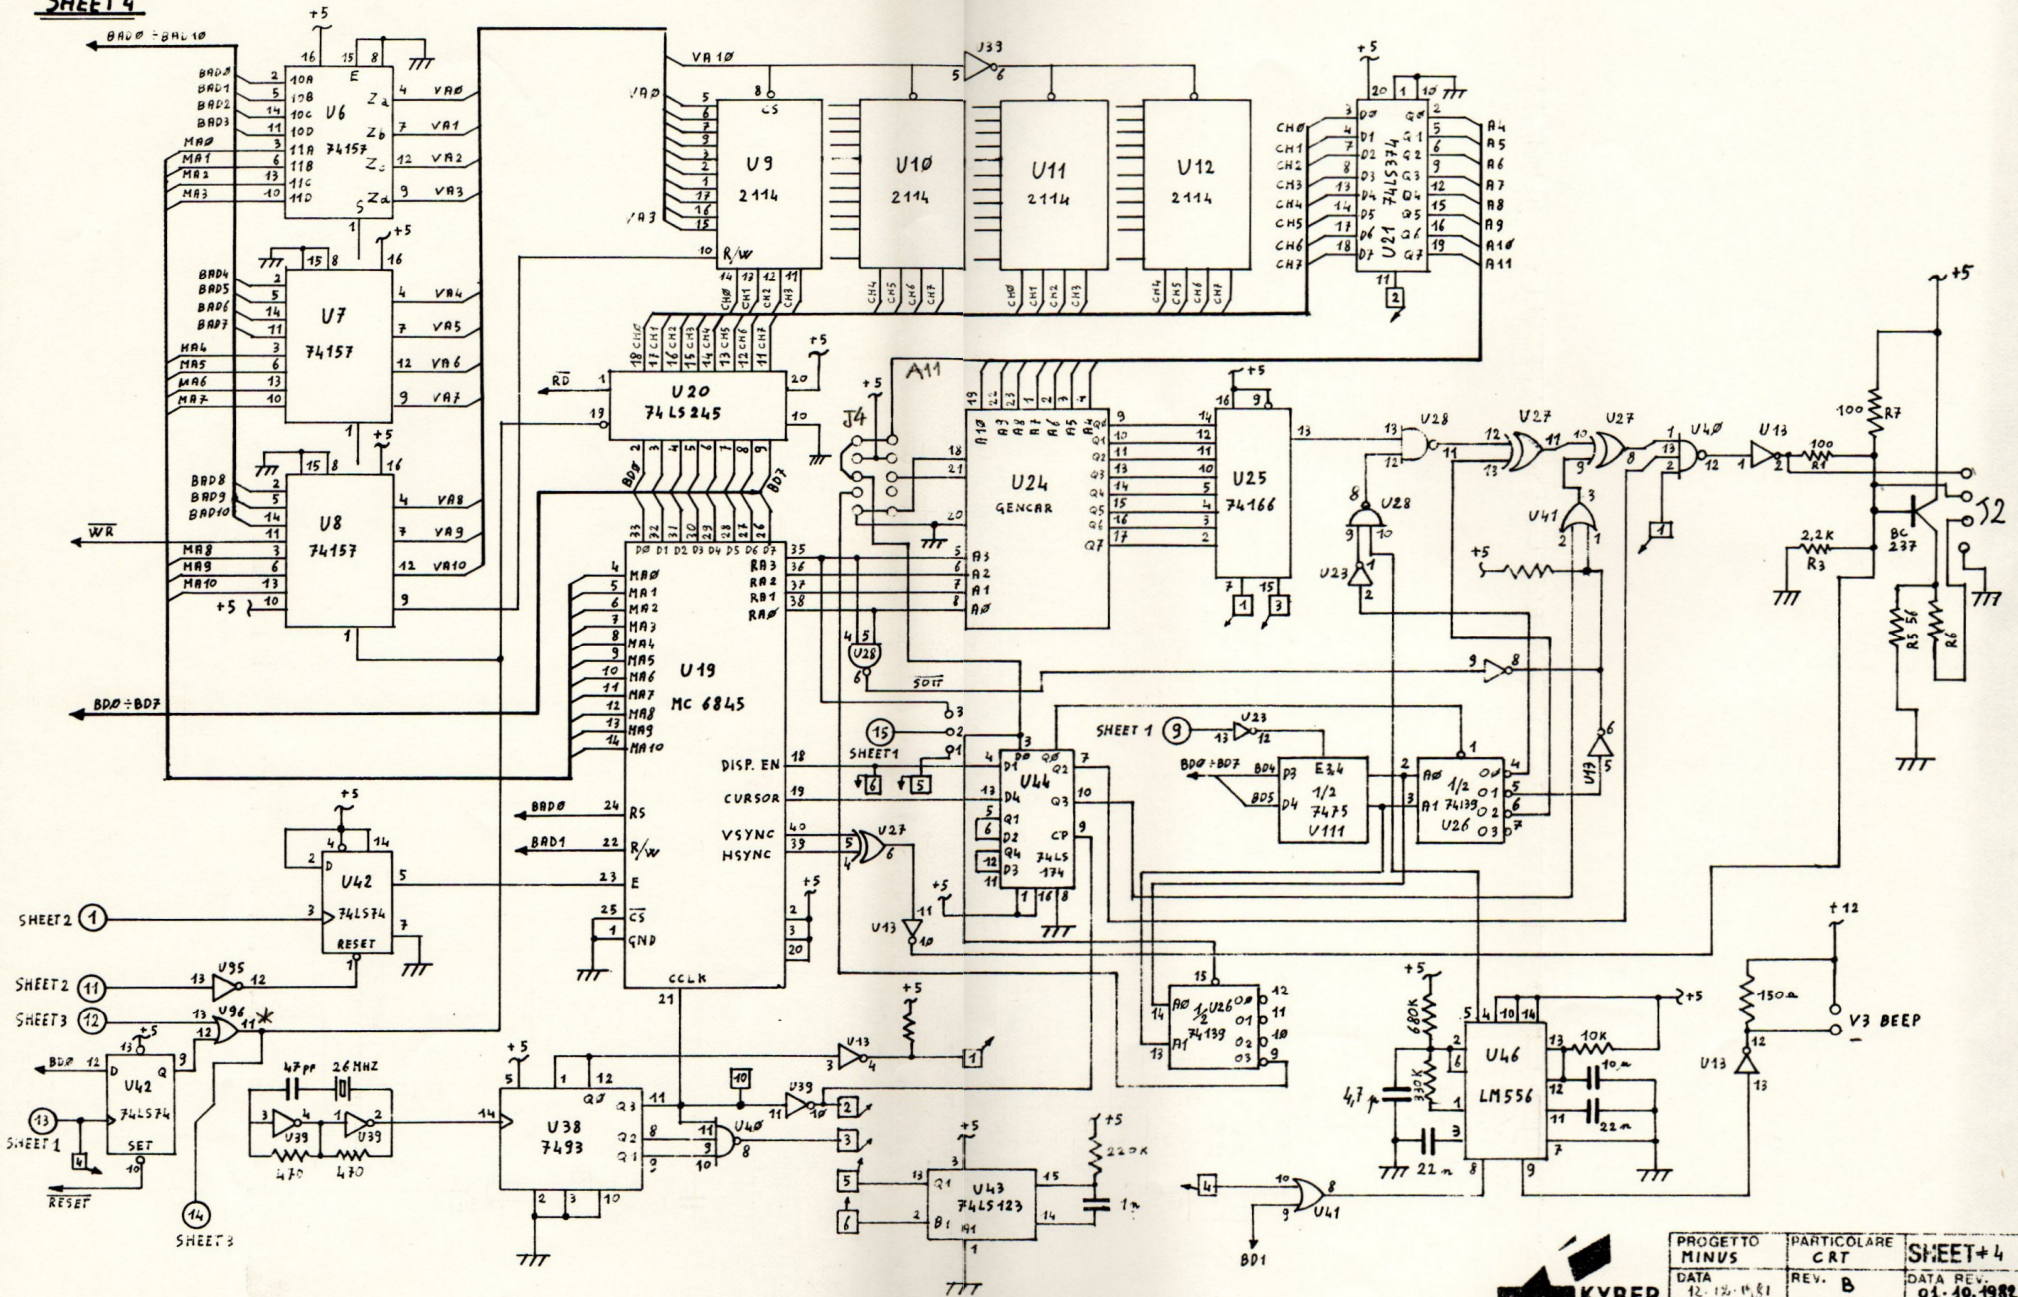

SHEET 1

PROGETTO TINUS	PARTICOLARE CPU - SER	SHEET # 1
DATA 15.12.1991	REV. B	DATA REV. 04.10.1992

V. BELLARIA 54+58 PISTOIA - TEL. 0573/36 8113

SHEET 2

SHEET 4

SHEETS

J7
TOWD 1000 HARD CONTROLLER

KEYBOARD INTERFACE

SHEET 1

BD0=BD7

J15 PRINTER INTERFACE

PROGETTO MINUS	PARTICOLARE KEY/PRINT	SHEET # 5
DATA 15.12.1981	REV. B	DATA REV. 01.10.1982
V. BELLARIA 54*58 PISTOIA - TEL. 0573/36 8113		

Finito di stampare presso il
CENTRO 2P - Firenze
nel mese di febbraio 1983