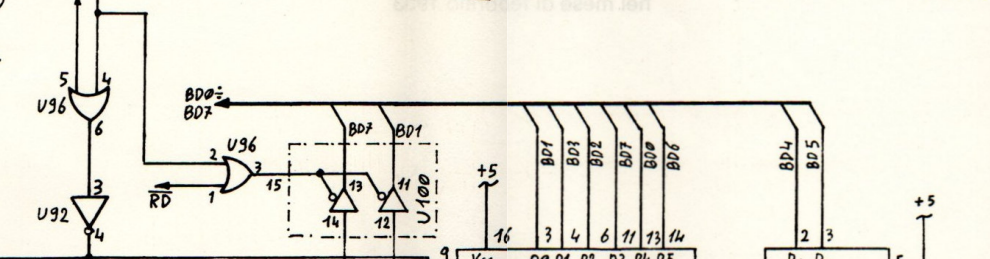

SHEET 1

BD0=BD7

J15 PRINTER INTERFACE

PROGETTO MINUS	PARTICOLARE KEY/PRINT	SHEET # 5
DATA 15.12.1981	REV. B	DATA REV. 01.10.1982
V. BELLARIA 54*58 PISTOIA - TEL. 0573/36 8113		

Finito di stampare presso il
CENTRO 2P - Firenze
nel mese di febbraio 1983