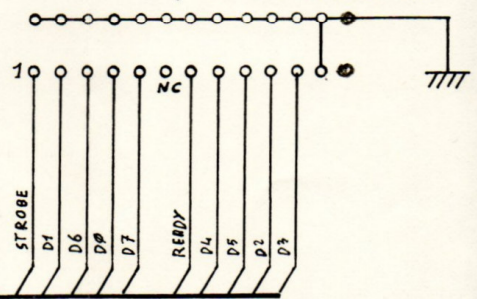

SHEET 1

PROGETTO TINUS	PARTICOLARE CPU - SER	SHEET # 1
DATA 15.12.1991	REV. B	DATA REV. 04.10.1992

V. BELLARIA 54+58 PISTOIA - TEL. 0573/36 8113

SHEET 2

SHEET 4

SHEETS

J7
TOWD 1000 HARD CONTROLLER

KEYBOARD INTERFACE

SHEET 1

BD0=BD7

J15 PRINTER INTERFACE

PROGETTO MINUS	PARTICOLARE KEY/PRINT	SHEET # 5
DATA 15.12.1981	REV. B	DATA REV. 01.10.1982
V. BELLARIA 54*58 PISTOIA - TEL. 0573/36 8113		

Finito di stampare presso il
CENTRO 2P - Firenze
nel mese di febbraio 1983