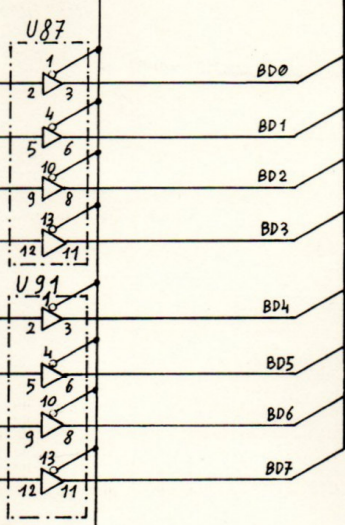

SHEET 1

PROGETTO TINUS	PARTICOLARE CPU - SER	SHEET # 1
DATA 15.12.1991	REV. B	DATA REV. 04.10.1992

V. BELLARIA 54+58 PISTOIA - TEL. 0573/36 8113

SHEET 2

SHEET 4

SHEETS

J7
TOWD 1000 HARD CONTROLLER

KEYBOARD INTERFACE

SHEET 1

BD0=BD7

J15 PRINTER INTERFACE

PROGETTO MINUS	PARTICOLARE KEY/PRINT	SHEET # 5
DATA 15.12.1981	REV. B	DATA REV. 01.10.1982
V. BELLARIA 54*58 PISTOIA - TEL. 0573/36 8113		

Finito di stampare presso il
CENTRO 2P - Firenze
nel mese di febbraio 1983