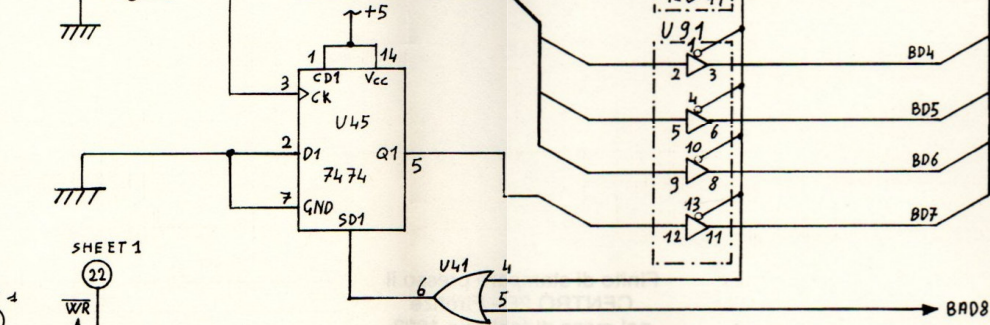

SHEET 1

PROGETTO TINUS	PARTICOLARE CPU - SER	SHEET # 1
DATA 15.12.1991	REV. B	DATA REV. 04.10.1992

V. BELLARIA 54+58 PISTOIA - TEL. 0573/36 8113

SHEET 2

SHEET 4

SHEETS

J7
TOWD 1000 HARD CONTROLLER

KEYBOARD INTERFACE

SHEET 1

BD0=BD7

J15 PRINTER INTERFACE

PROGETTO MINUS	PARTICOLARE KEY/PRINT	SHEET # 5
DATA 15.12.1981	REV. B	DATA REV. 01.10.1982
V. BELLARIA 54*58 PISTOIA - TEL. 0573/36 8113		

Finito di stampare presso il
CENTRO 2P - Firenze
nel mese di febbraio 1983