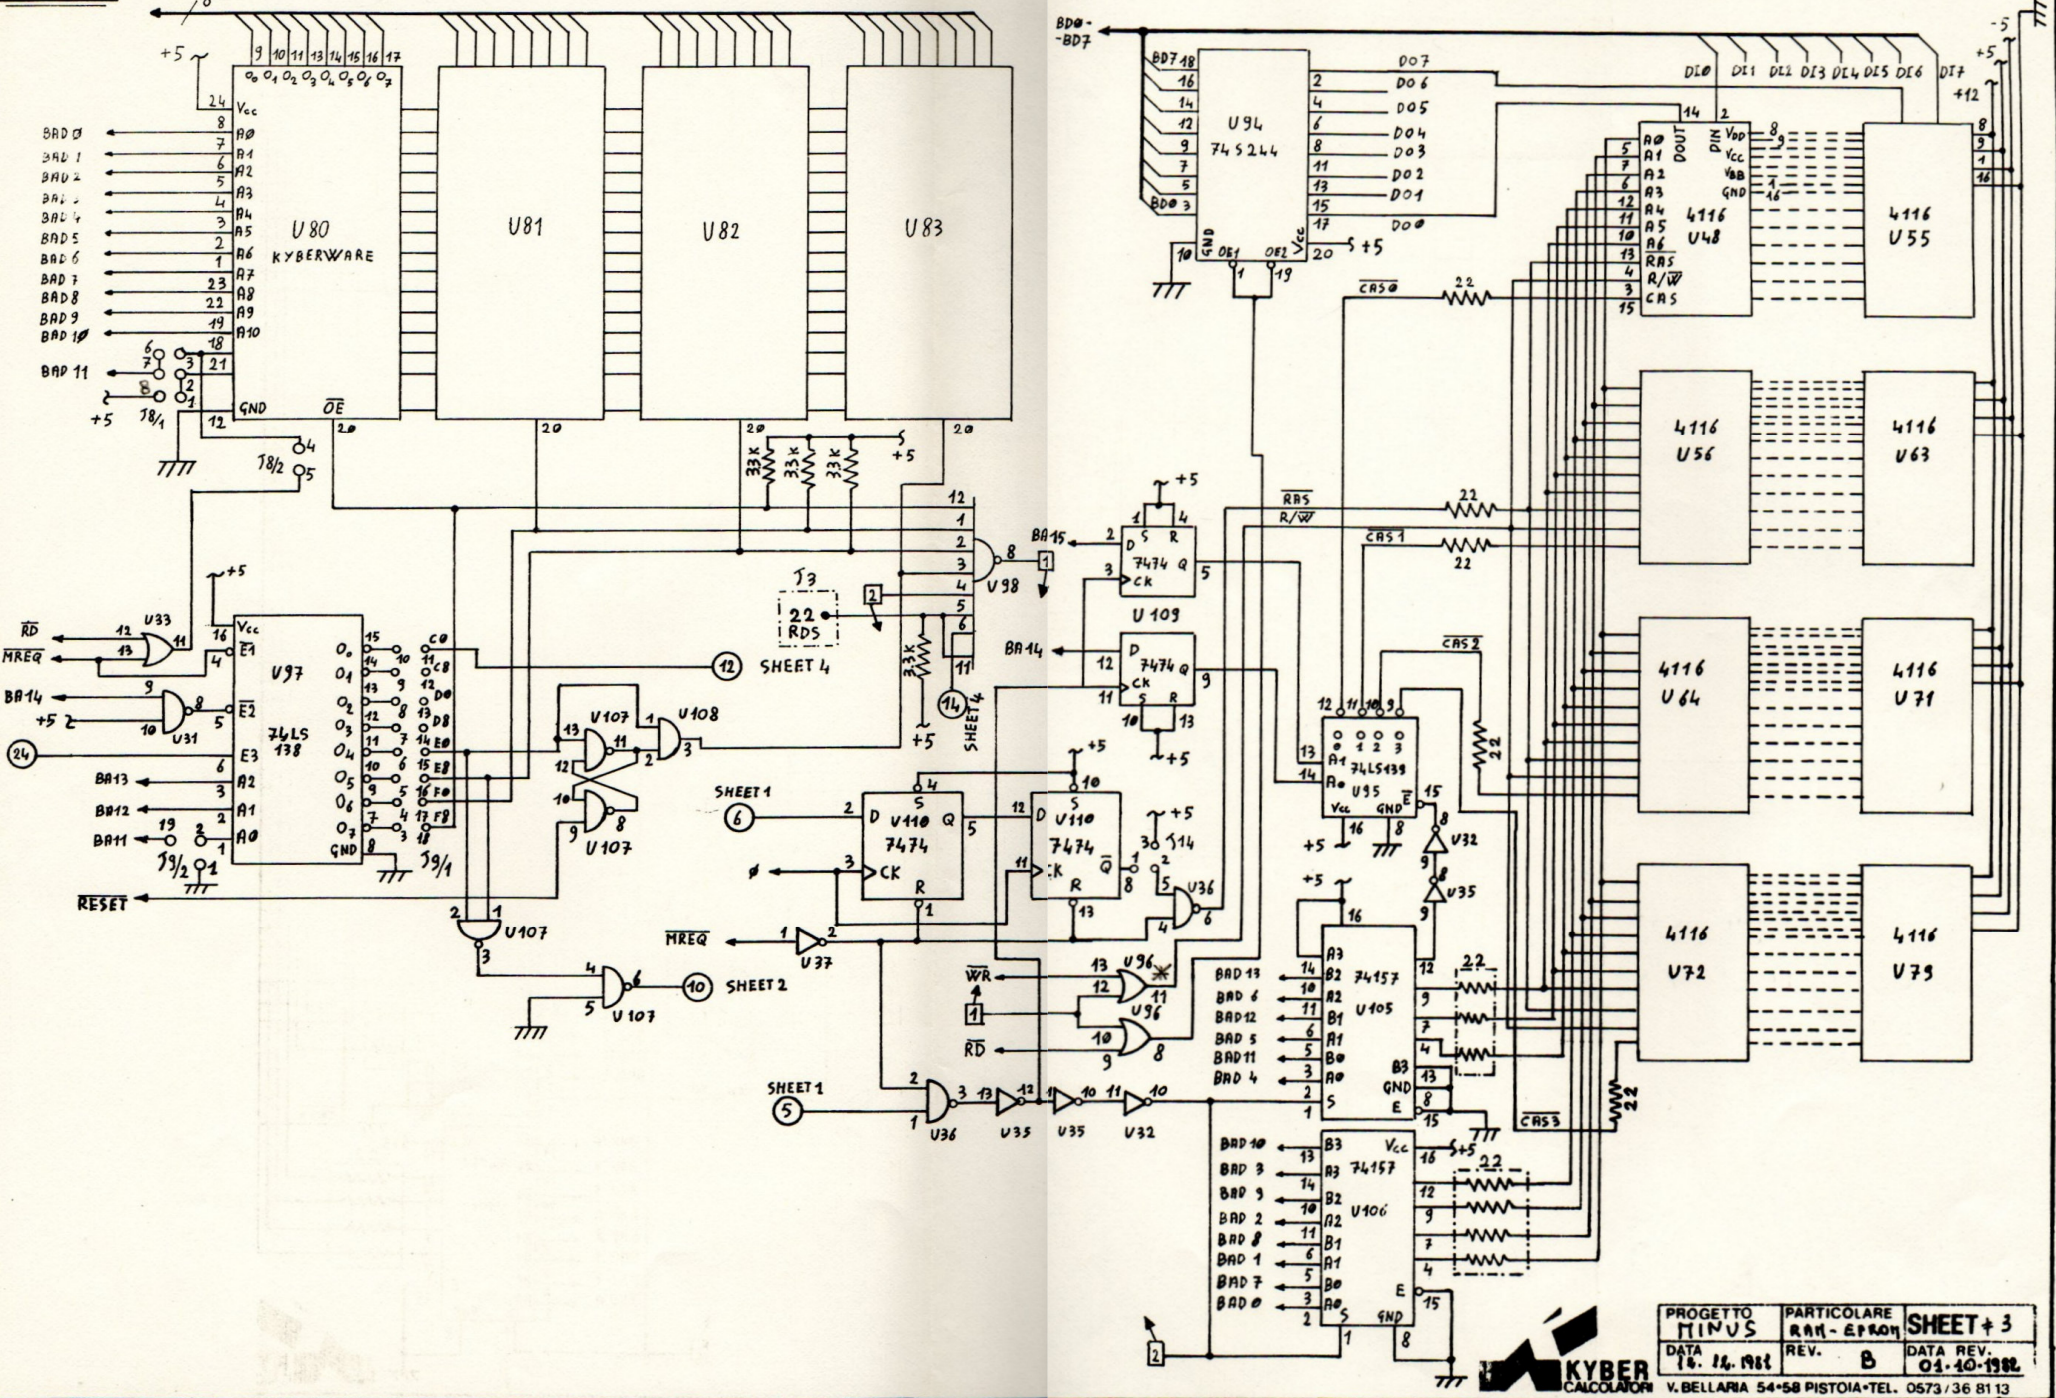

SHEET 1

PROGETTO TINUS	PARTICOLARE CPU - SER	SHEET # 1
DATA 15.12.1991	REV. B	DATA REV. 04.10.1992

V. BELLARIA 54+58 PISTOIA - TEL. 0573/36 8113

SHEET 2

SHEET 4

SHEETS

J7
TOWD 1000 HARD CONTROLLER

KEYBOARD INTERFACE

SHEET 1

BD0=BD7

J15 PRINTER INTERFACE

PROGETTO MINUS	PARTICOLARE KEY/PRINT	SHEET # 5
DATA 15.12.1981	REV. B	DATA REV. 01.10.1982
V. BELLARIA 54*58 PISTOIA - TEL. 0573/36 8113		

Finito di stampare presso il
CENTRO 2P - Firenze
nel mese di febbraio 1983