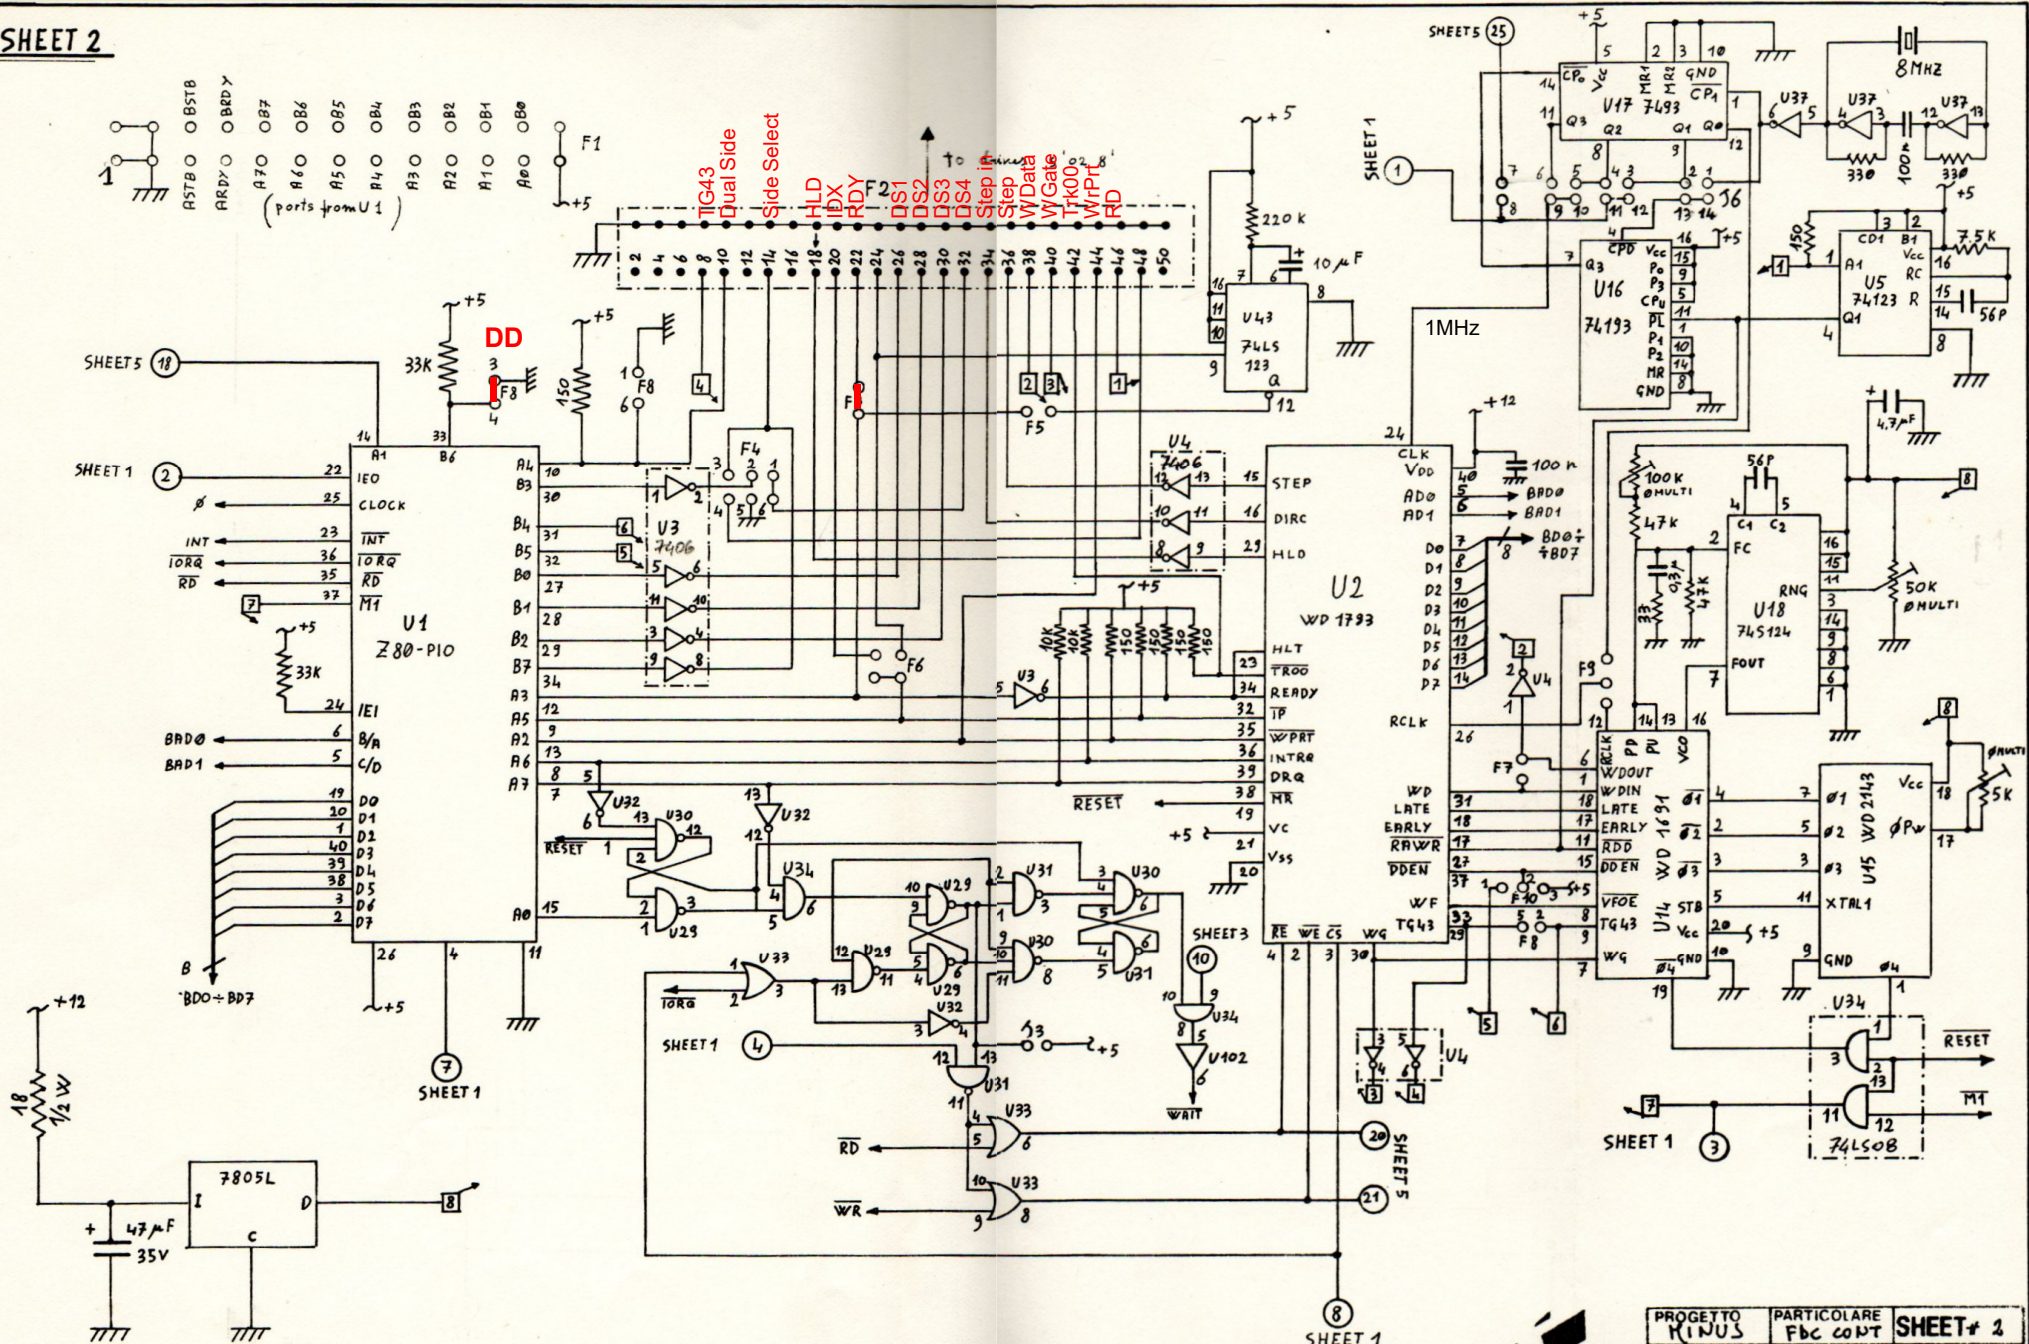

SHEET 1

PROGETTO TINUS	PARTICOLARE CPU - SER	SHEET # 1
DATA 15.12.1991	REV. B	DATA REV. 04.10.1992

V. BELLARIA 54+58 PISTOIA - TEL. 0573/36 8113

SHEET 2

SHEET 4

SHEETS

J7
TOWD 1000 HARD CONTROLLER

KEYBOARD INTERFACE

SHEET 1

BD0=BD7

J15 PRINTER INTERFACE

PROGETTO MINUS	PARTICOLARE KEY/PRINT	SHEET # 5
DATA 15.12.1981	REV. B	DATA REV. 01.10.1982
V. BELLARIA 54*58 PISTOIA - TEL. 0573/36 8113		

Finito di stampare presso il
CENTRO 2P - Firenze
nel mese di febbraio 1983