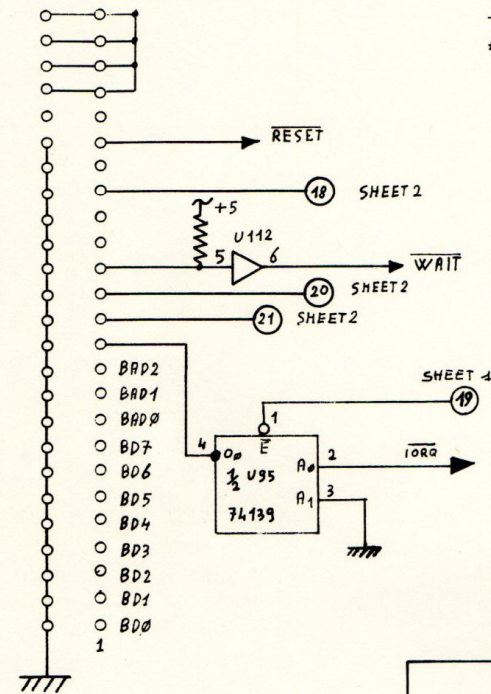

SHEET 1

PROGETTO TINUS	PARTICOLARE CPU - SER	SHEET # 1
DATA 15.12.1991	REV. B	DATA REV. 04.10.1992

V. BELLARIA 54+58 PISTOIA - TEL. 0573/36 8113

SHEET 2

SHEET 4

SHEETS

J7
TOWD 1000 HARD CONTROLLER

KEYBOARD INTERFACE

SHEET 1

BD0=BD7

J15 PRINTER INTERFACE

PROGETTO MINUS	PARTICOLARE KEY/PRINT	SHEET # 5
DATA 15.12.1981	REV. B	DATA REV. 01.10.1982
V. BELLARIA 54*58 PISTOIA - TEL. 0573/36 8113		

Finito di stampare presso il
CENTRO 2P - Firenze
nel mese di febbraio 1983