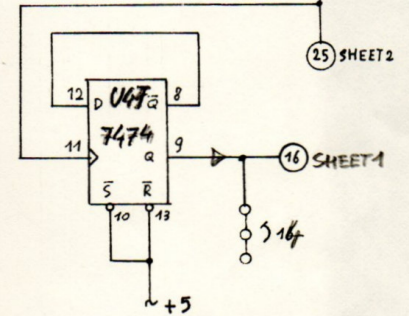

SHEET 1

BD0=BD7

J15 PRINTER INTERFACE

PROGETTO MINUS	PARTICOLARE KEY/PRINT	SHEET # 5
DATA 15.12.1981	REV. B	DATA REV. 01.10.1982
V. BELLARIA 54*58 PISTOIA - TEL. 0573/36 8113		

Finito di stampare presso il
CENTRO 2P - Firenze
nel mese di febbraio 1983