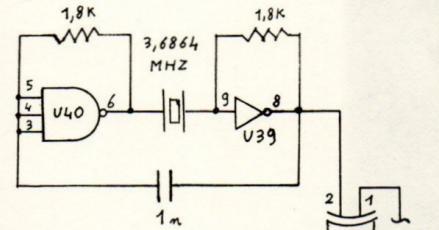

SHEET 1

BD0=BD7

J15 PRINTER INTERFACE

PROGETTO MINUS	PARTICOLARE KEY/PRINT	SHEET # 5
DATA 15.12.1981	REV. B	DATA REV. 01.10.1982
V. BELLARIA 54*58 PISTOIA - TEL. 0573/36 8113		

Finito di stampare presso il
CENTRO 2P - Firenze
nel mese di febbraio 1983