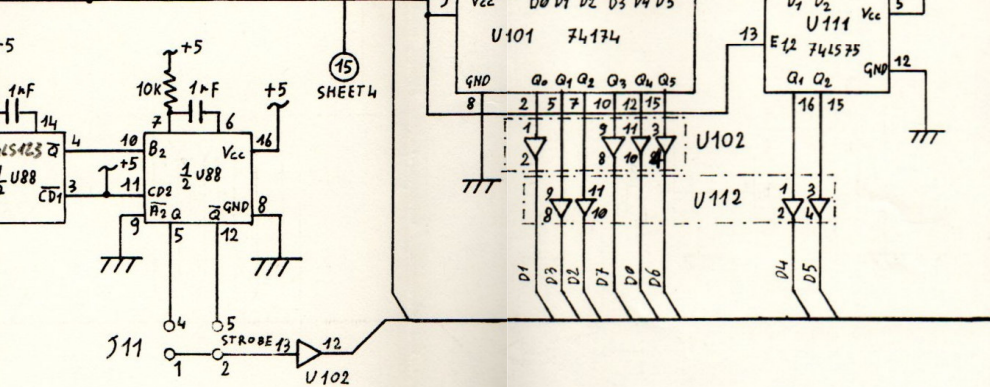

SHEET 1

PROGETTO TINUS	PARTICOLARE CPU - SER	SHEET # 1
DATA 15.12.1991	REV. B	DATA REV. 04.10.1992

V. BELLARIA 54+58 PISTOIA - TEL. 0573/36 8113

SHEET 2

SHEET 4

SHEETS

J7
TOWD 1000 HARD CONTROLLER

KEYBOARD INTERFACE

SHEET 1

BD0=BD7

J15 PRINTER INTERFACE

PROGETTO MINUS	PARTICOLARE KEY/PRINT	SHEET # 5
DATA 15.12.1981	REV. B	DATA REV. 01.10.1982
V. BELLARIA 54*58 PISTOIA - TEL. 0573/36 8113		

Finito di stampare presso il
CENTRO 2P - Firenze
nel mese di febbraio 1983